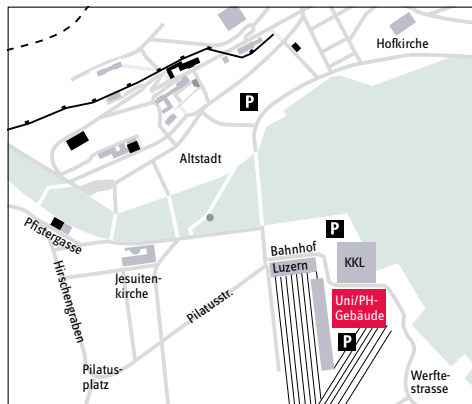

### Ort der Lernwerkstatt

Uni/PH-Gebäude, Frohburgstrasse 3, Luzern