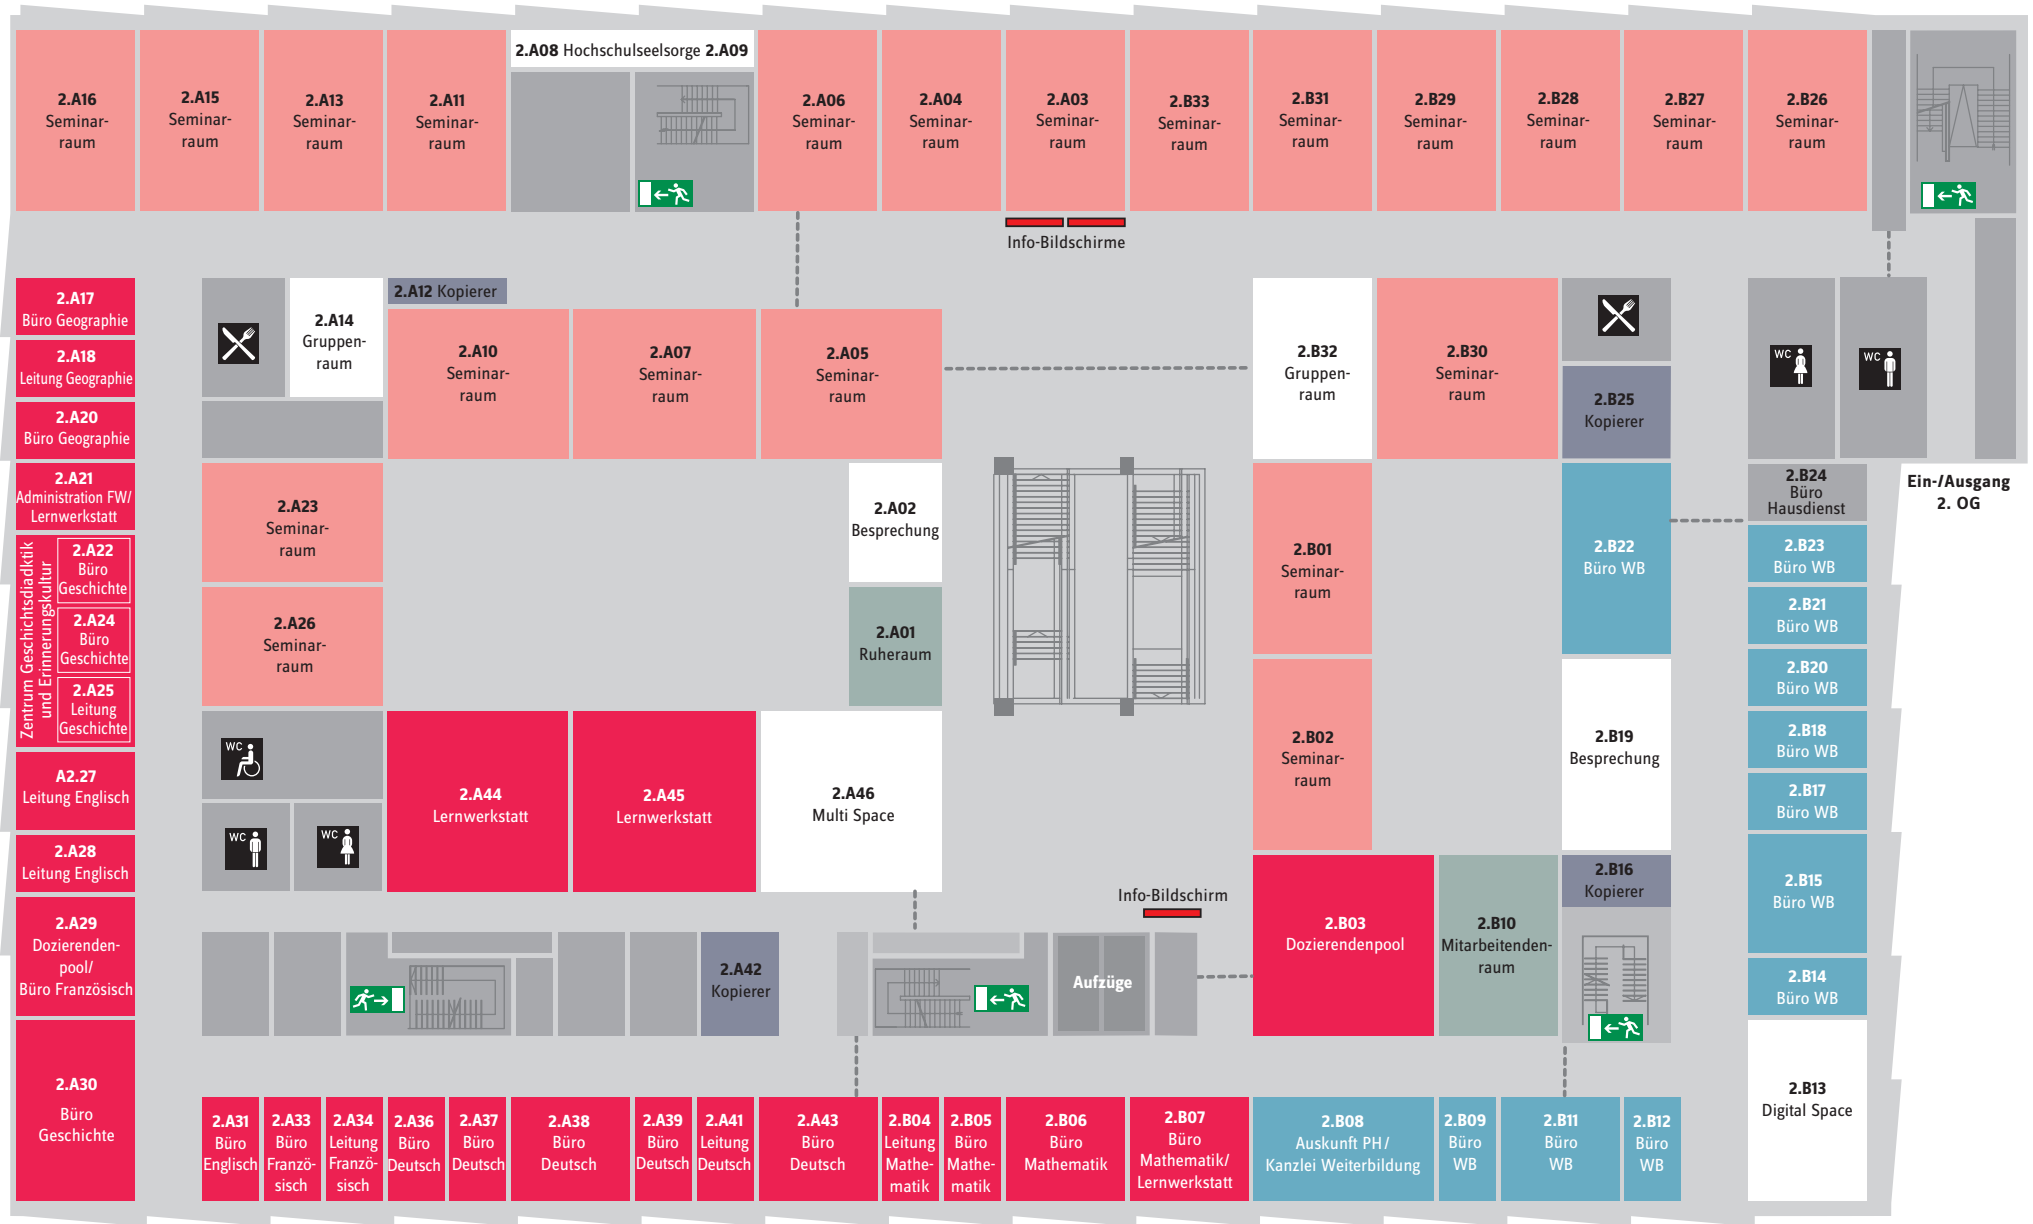

Uni/PH-Gebäude. Übersicht 2. OG

Frohburgstrasse 3, Luzern

PH LUZERN
PÄDAGOGISCHE
HOCHSCHULE

Seite KKL

Seite Bahnhofparking