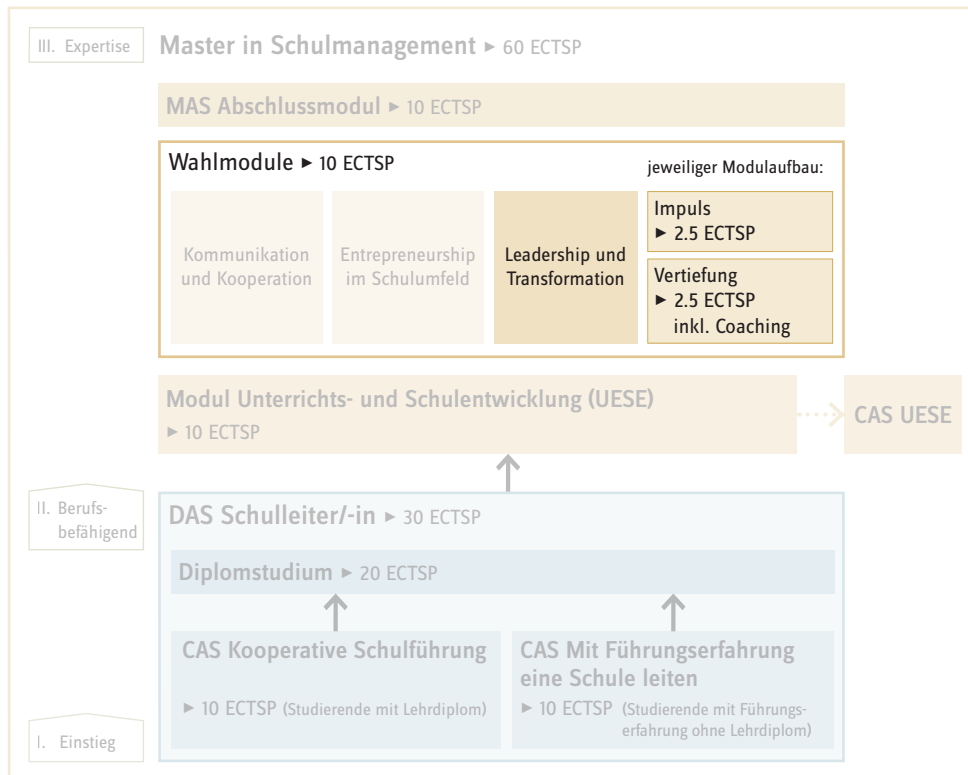

Verortung im Überblick Gesamtstudiengang

www.phlu.ch/weiterbildung

PH Luzern · Pädagogische Hochschule Luzern
Weiterbildung
Froburgstrasse 3 · Postfach 535 · 6002 Luzern
weiterbildung@phlu.ch · www.phlu.ch

Kontakt
Jessica Thompson
Modulverantwortung L&T
jessica.thompson@phlu.ch
Sekretariat T +41 (0)41 203 03 03