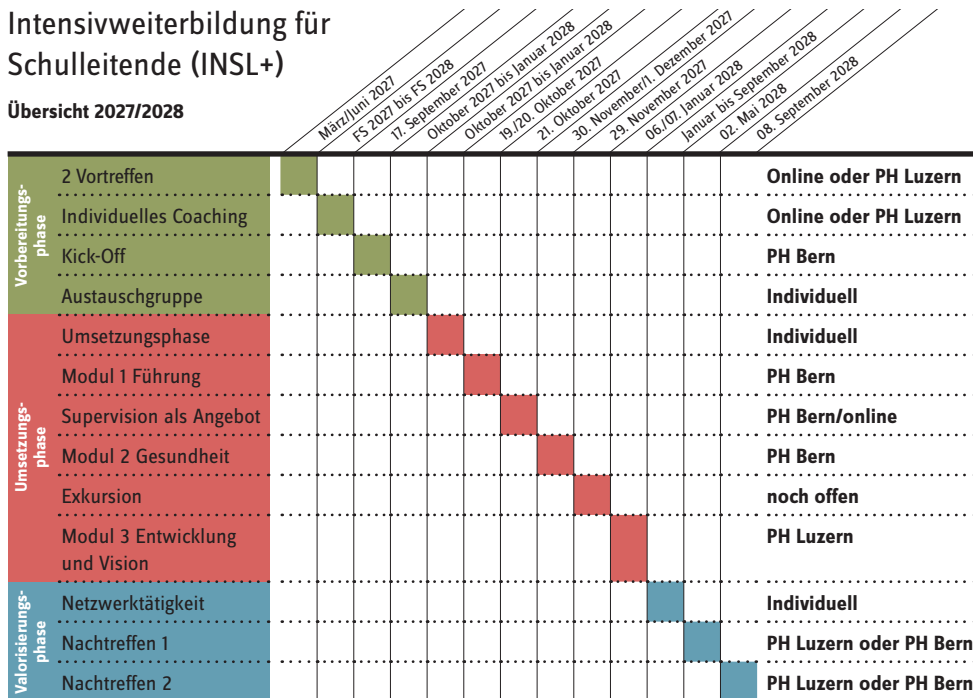

PH LUZERN PÄDAGOGISCHE HOCHSCHULE

Intensivweiterbildung für Schulleitende (INSL+)

Übersicht 2027/2028

Informationsveranstaltungen:

25.01.2027/22.03.2027, 20.00 Uhr (online)

Kursort:

Luzern und Bern

Kontakt: