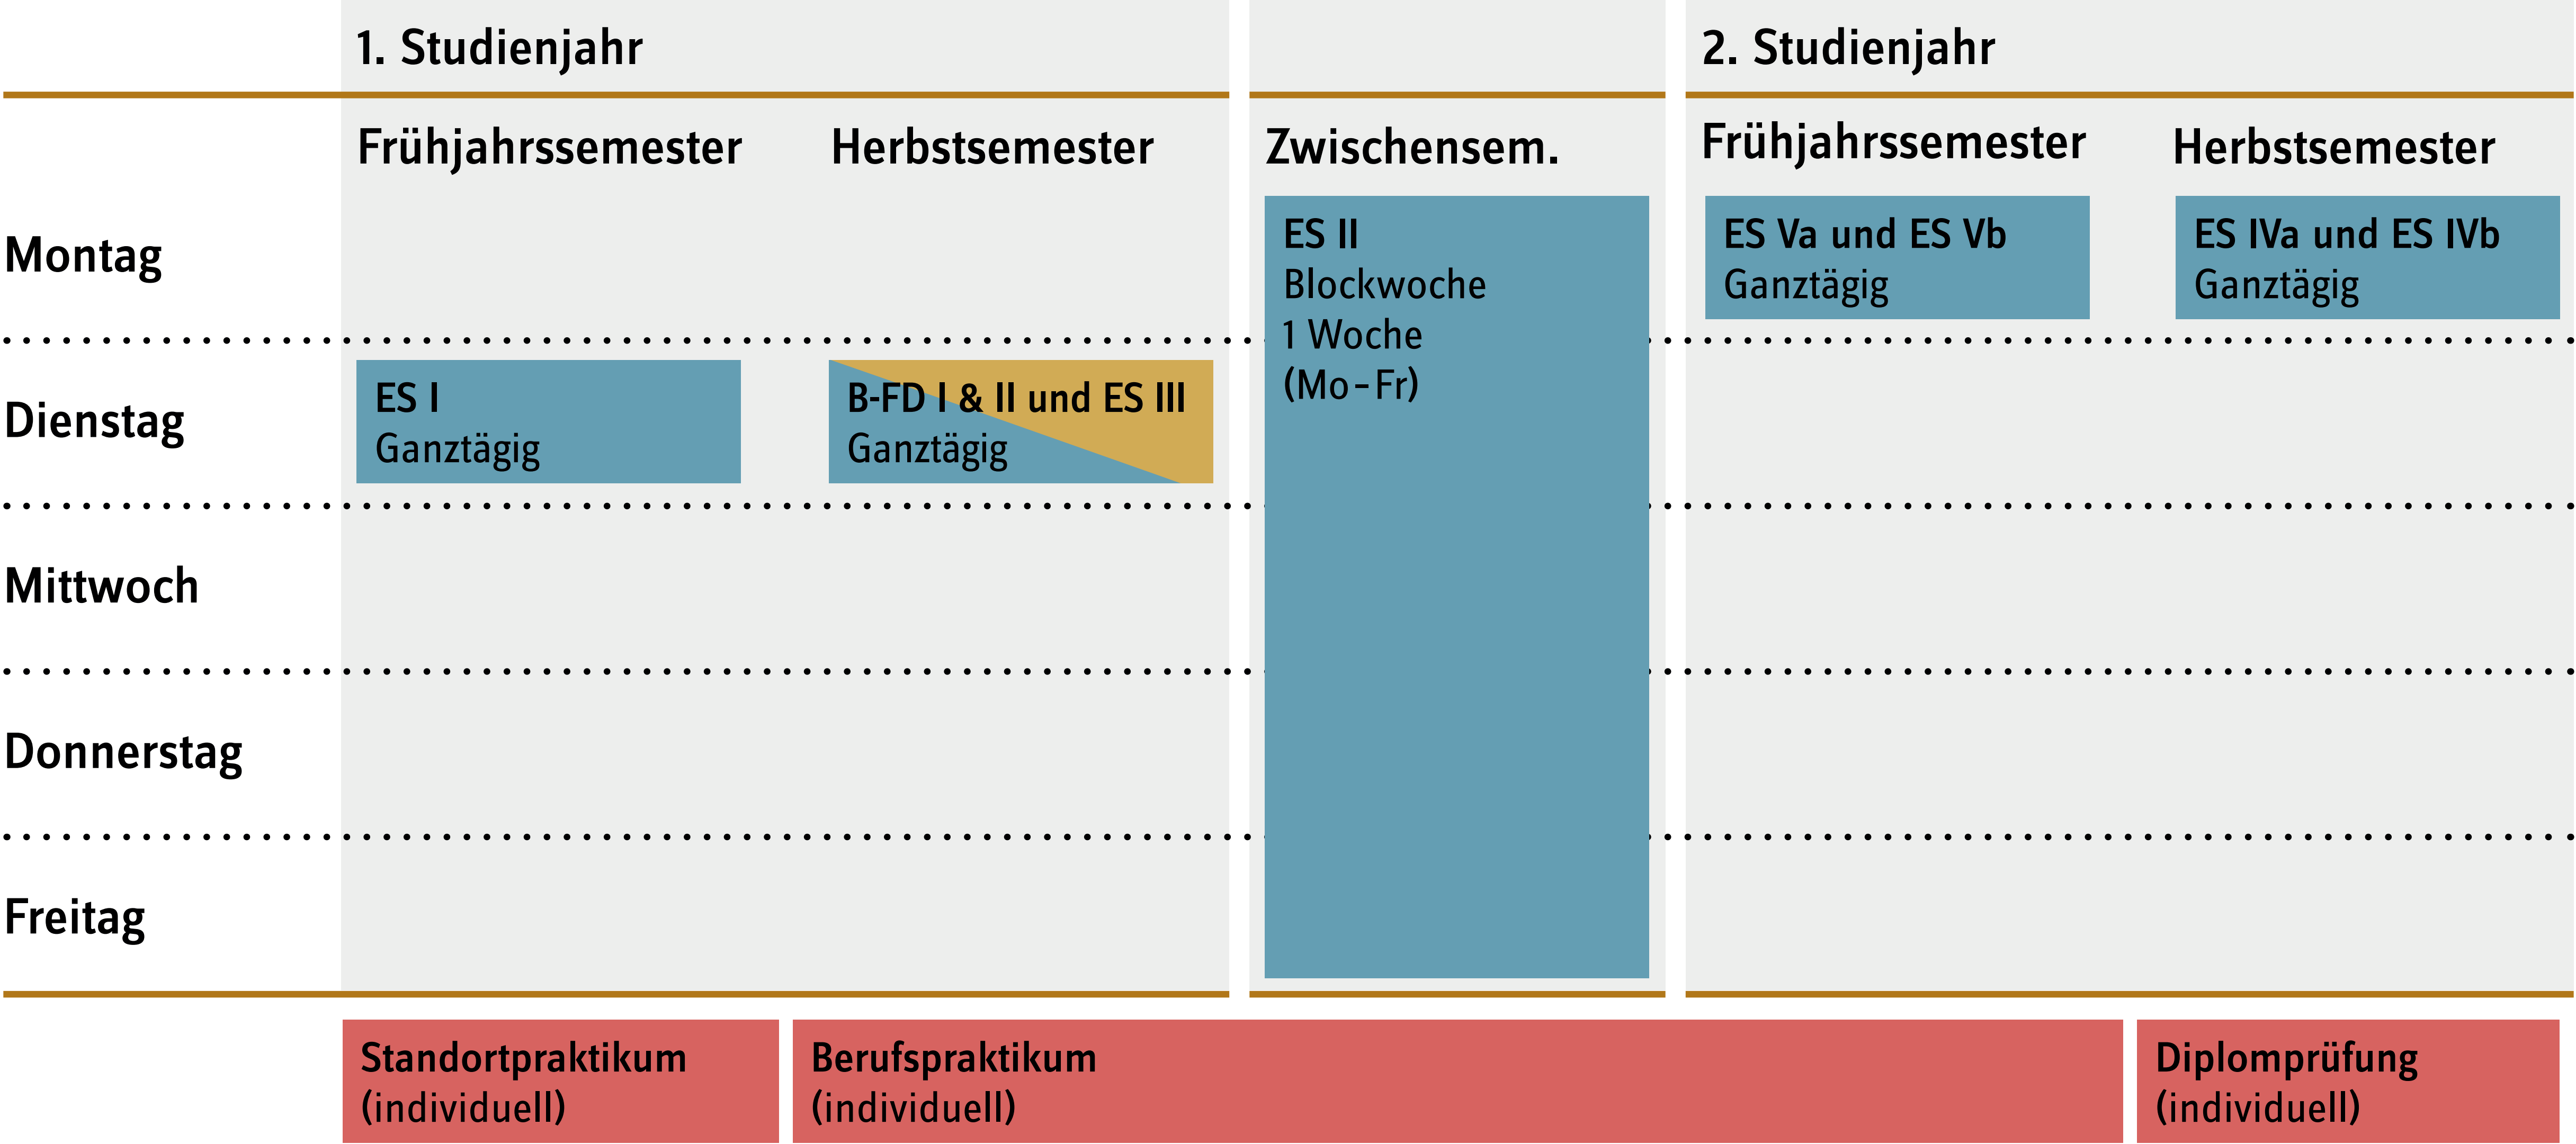

Übersicht Studientage BKU HB, Studiengruppe 1 (Start Frühjahrssemester)

Zeiten: 08:45 Uhr bis 16:45 Uhr

Übersicht Studientage BKU HB, Studiengruppe 2 (Start Frühjahrssemester)

Zeiten: 08:45 Uhr bis 16:45 Uhr