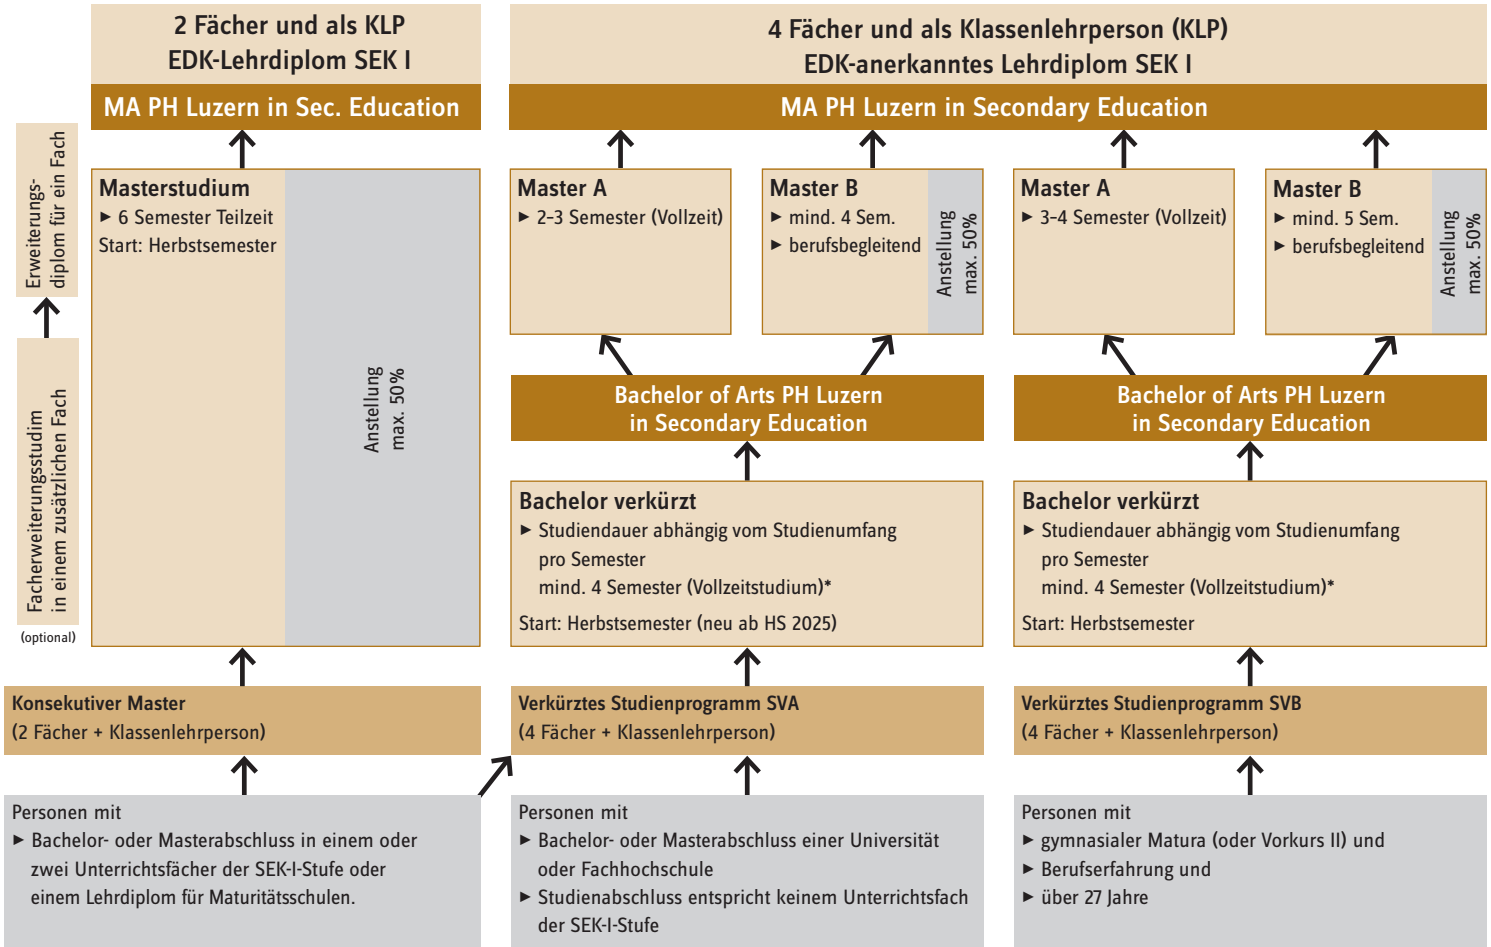

# Lehrer/-in werden: Zugänge zu einem verkürzten Studium an der PH Luzern auf Sekundarstufe I

\* Studienzeiterstreckungen aufgrund familiärer Betreuungspflichten oder Anstellungen sind jederzeit möglich.