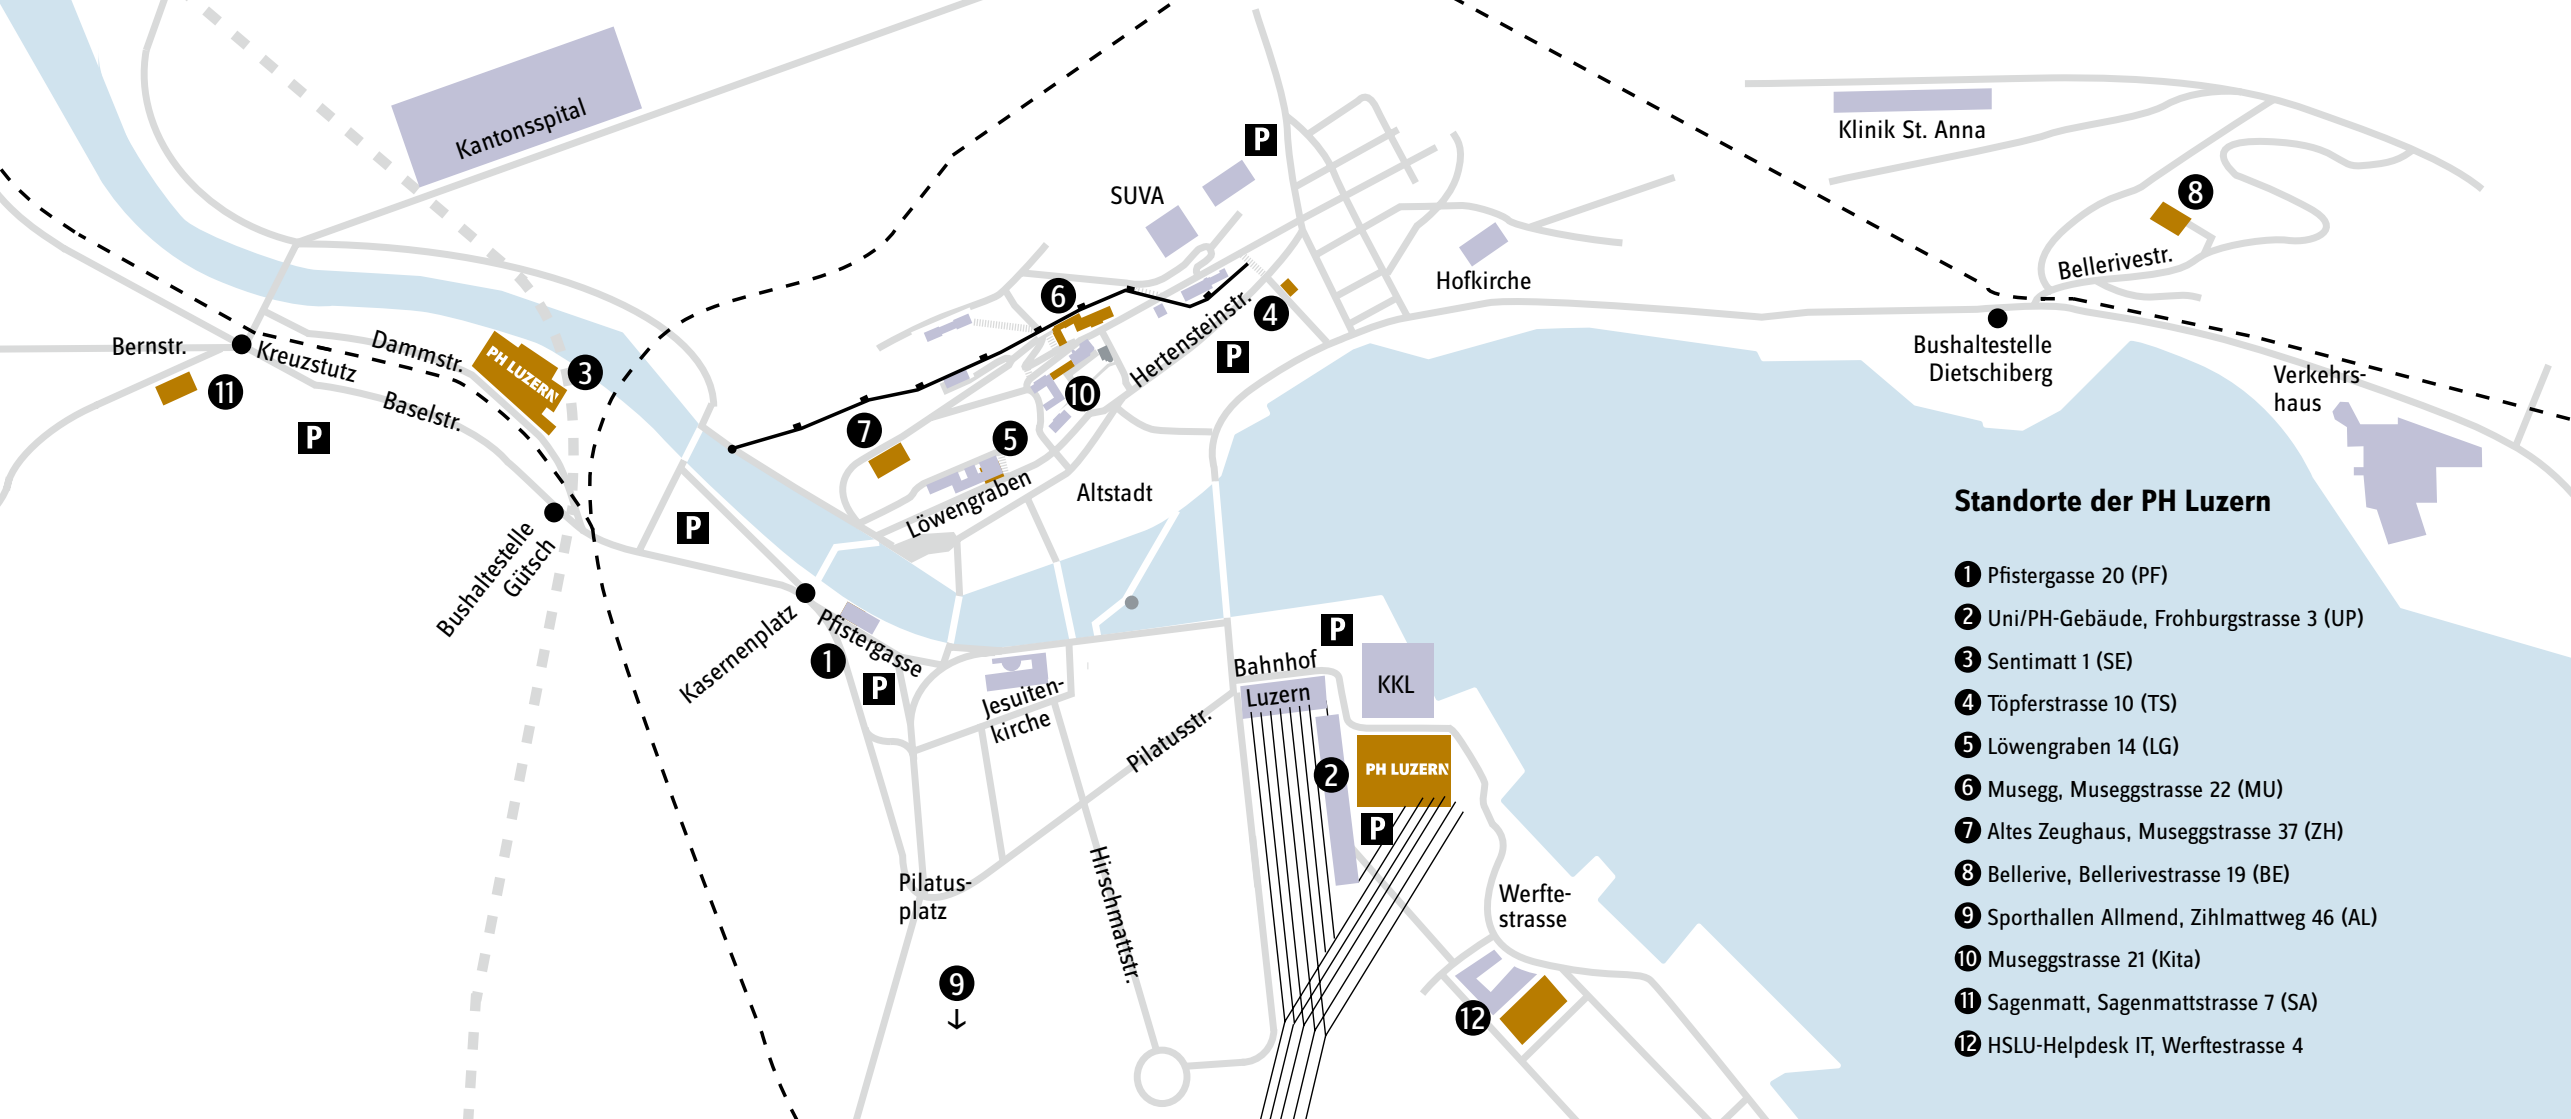

- Forschungsgruppe Bewegung und Sport

► **Sporthallen**

► **Seminarraum**

10 Kita Campus

PH Luzern · Museggstrasse 21 · 6004 Luzern

11 Sagenmatt (SA)

PH Luzern · Sagenmattstrasse 7 · 6003 Luzern

► **Leistungsbereich Ausbildung**

Standorte der PH Luzern

- 1 Pfistergasse 20 (PF)
- 2 Uni/PH-Gebäude, Frohburgstrasse 3 (UP)
- 3 Sentimatt 1 (SE)
- 4 Töpferstrasse 10 (TS)
- 5 Löwengraben 14 (LG)
- 6 Musegg, Museggstrasse 22 (MU)
- 7 Altes Zeughaus, Museggstrasse 37 (ZH)
- 8 Bellerive, Bellerivestrasse 19 (BE)
- 9 Sporthallen Allmend, Zihlmattweg 46 (AL)
- 10 Museggstrasse 21 (Kita)
- 11 Sagenmatt, Sagenmattstrasse 7 (SA)
- 12 HSLU-Helpdesk IT, Werftstrasse 4